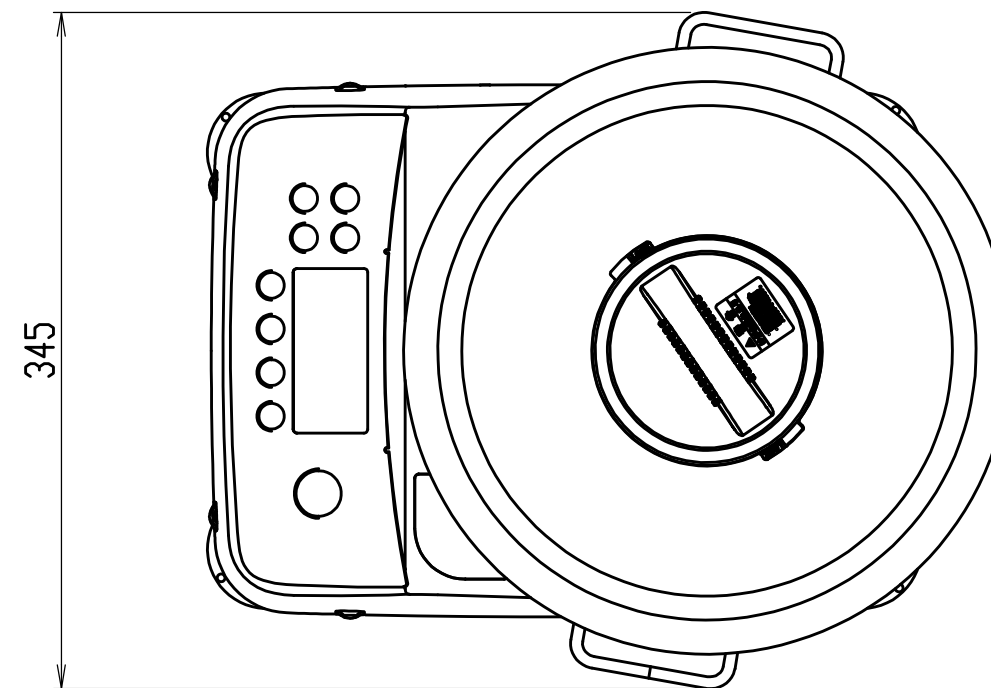

APK2025 主仕様

1 外形寸法 345×410×445 mm

搬入寸法 275×370×160 mm

2 電源 交流 100V 50/60Hz共用 コード2m付

回転範囲(無負荷) : 44~350rpm(5段階)

定格消費電力: 0.3kW

3 駆動: DCモーター

4 重量 本体: 5.8 kg/ポット: 2.0Kg

三角法	尺度: N.T.S.	承認: 戎嶋	アイコーニードー外形図 型式 APK2025
	個数: 1	設計:	
	年月日: 2017.12.01	製図: 吉永	
株式会社 愛工舎製作所			図番 H-10500A