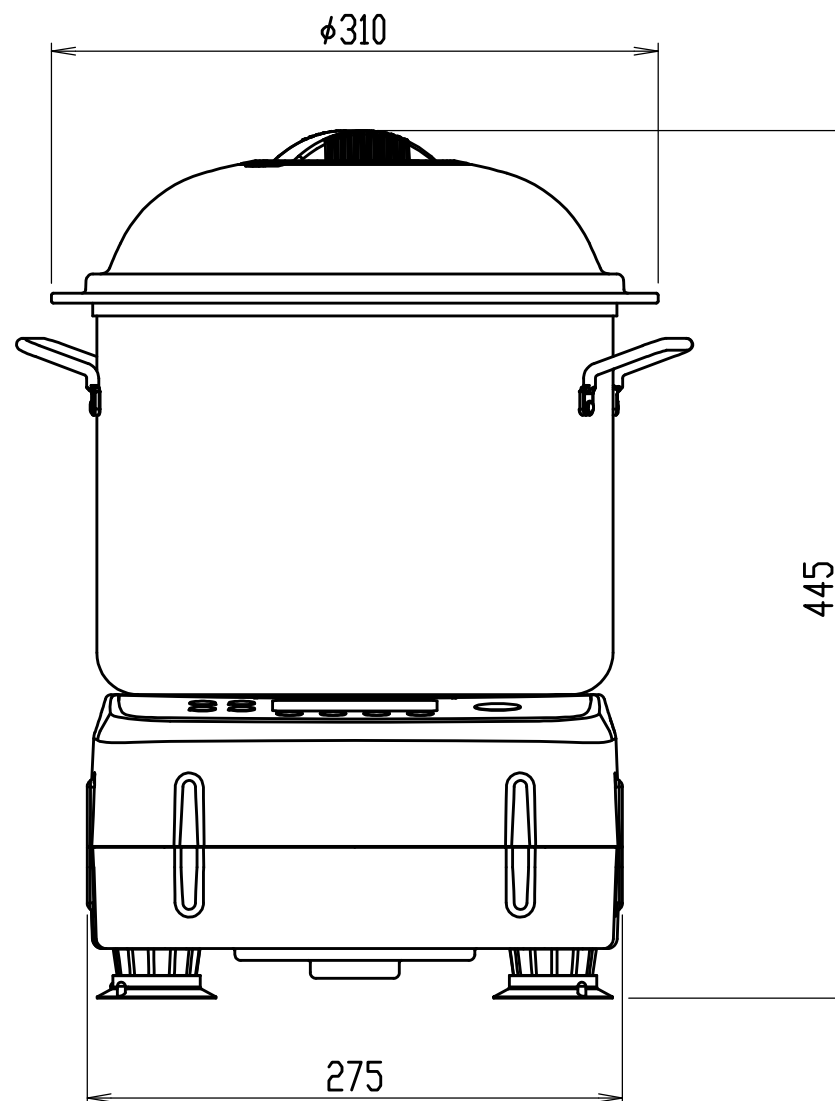

APK2025 主仕様

1 外形寸法 345×410×445 mm

搬入寸法 275×370×160 mm

2 電源 交流 100V 50/60Hz共用 コード2m付

回転範囲(無負荷) : 44~350rpm(5段階)

定格消費電力: 0.3kW

3 駆動: DCモーター

4 重量 本体: 5.8 kg/ポット: 2.0Kg

三角法	尺度: N.T.S.	承認: 戎嶋	アイコーニードー外形図 型式 APK2025
	個数: 1	設計:	
	年月日: 2017.12.01	製図: 吉永	
株式会社 愛工舎製作所			図番 H-10500A