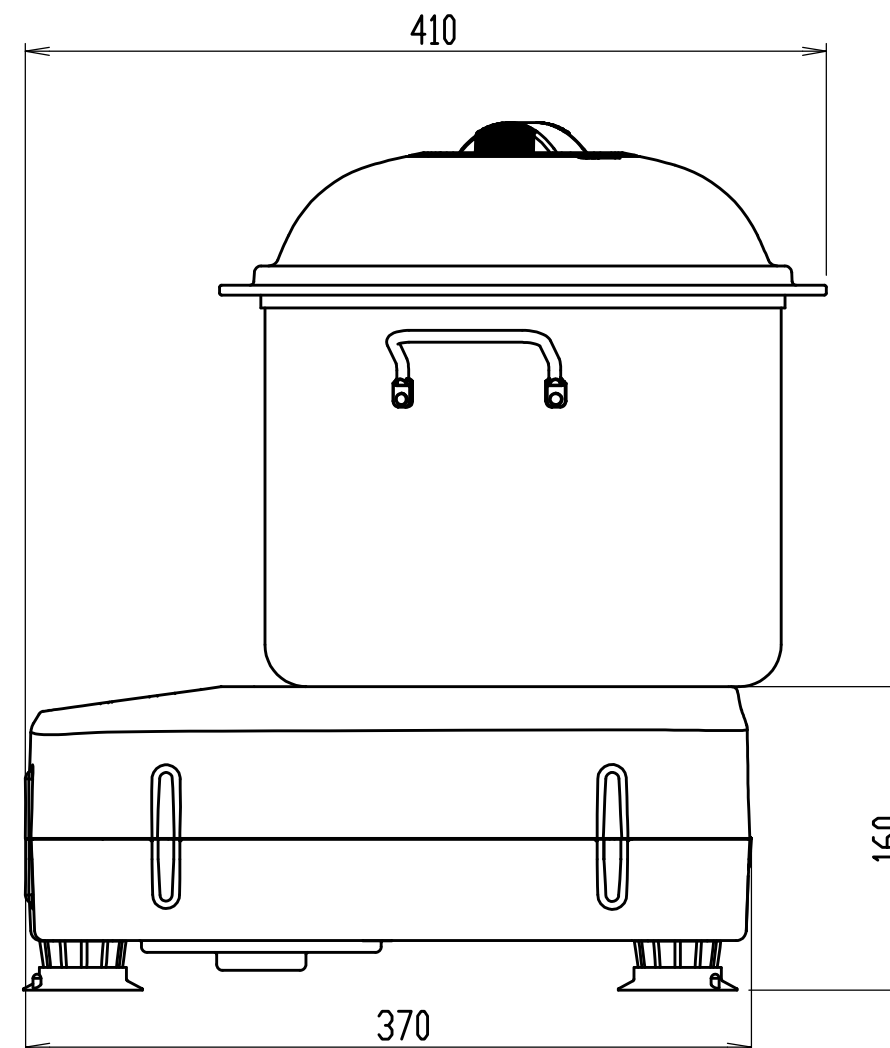

APK2025 主仕様

1 外形寸法 345×410×445 mm

搬入寸法 275×370×160 mm

2 電源 交流 100V 50/60Hz共用 コード2m付

回転範囲(無負荷) : 44~350rpm(5段階)

定格消費電力: 0.3kW

3 駆動: DCモーター

4 重量 本体: 5.8 kg/ポット: 2.0Kg

三角法	尺度: N.T.S.	承認: 戎嶋	アイコーニードー外形図 型式 APK2025
	個数: 1	設計:	
	年月日: 2017.12.01	製図: 吉永	
株式会社 愛工舎製作所			図番 H-10500A