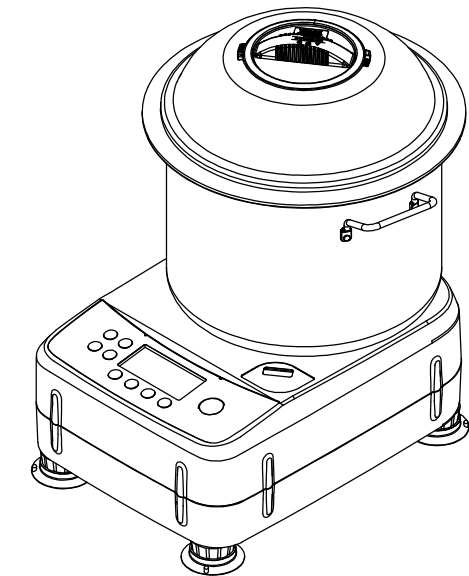

APK2025 主仕様

1 外形寸法 345×410×445 mm

搬入寸法 275×370×160 mm

2 電源 交流 100V 50/60Hz共用 コード2m付

回転範囲(無負荷) : 44~350rpm(5段階)

定格消費電力: 0.3kW

3 駆動: DCモーター

4 重量 本体: 5.8 kg/ポット: 2.0Kg

三角法	尺度: N.T.S.	承認: 戎嶋	アイコーニードー外形図 型式 APK2025
	個数: 1	設計:	
	年月日: 2017.12.01	製図: 吉永	
株式会社 愛工舎製作所			図番 H-10500A